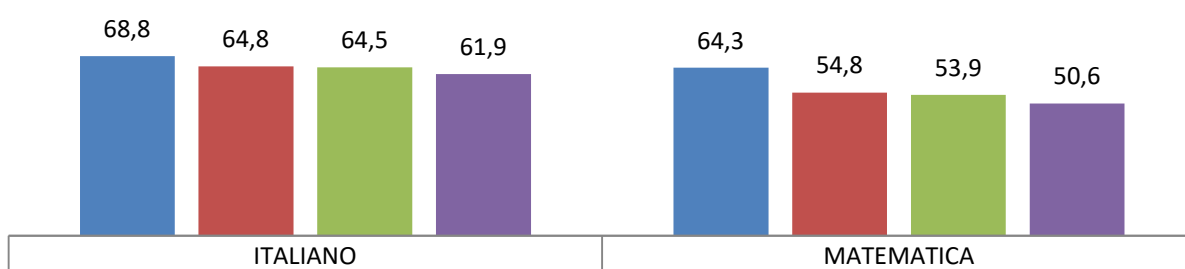

ISTITUTO COMPRENSIVO "E. TALPINO" DI NEMBRO

RESTITUZIONE DATI PROVE INVALSI 2017

SECONDA PRIMARIA

■ IC Nembro ■ Lombardia ■ Nord-Ovest ■ Italia

IC Nembro	51,1	93,5	60,0
Lombardia	44,1	77,4	55,0
Nord-Ovest	44,0	78,5	55,1
Italia	41,8	80,6	52,4

QUINTA PRIMARIA

■ IC Nembro ■ Lombardia ■ Nord-Ovest ■ Italia

IC Nembro	60,6	57,0
Lombardia	59,2	55,8
Nord-Ovest	59,0	56,2
Italia	55,8	53,9

TERZA SECONDARIA

■ IC Nembro ■ Lombardia ■ Nord-Ovest ■ Italia

IC Nembro	68,8	64,3
Lombardia	64,8	54,8
Nord-Ovest	64,5	53,9
Italia	61,9	50,6