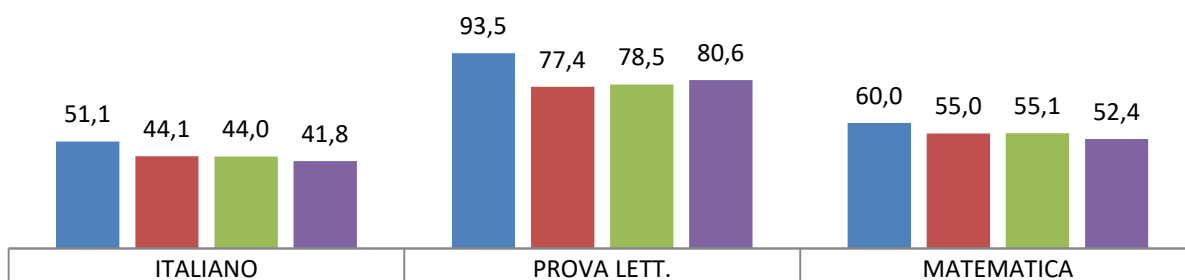

ISTITUTO COMPRENSIVO "E. TALPINO" DI NEMBRO

RESTITUZIONE DATI PROVE INVALSI 2017

SECONDA PRIMARIA

■ IC Nembro ■ Lombardia ■ Nord-Ovest ■ Italia

IC Nembro	51,1	93,5	60,0
Lombardia	44,1	77,4	55,0
Nord-Ovest	44,0	78,5	55,1
Italia	41,8	80,6	52,4

QUINTA PRIMARIA

■ IC Nembro ■ Lombardia ■ Nord-Ovest ■ Italia

IC Nembro	60,6	57,0
Lombardia	59,2	55,8
Nord-Ovest	59,0	56,2
Italia	55,8	53,9

TERZA SECONDARIA

■ IC Nembro ■ Lombardia ■ Nord-Ovest ■ Italia

IC Nembro	68,8	64,3
Lombardia	64,8	54,8
Nord-Ovest	64,5	53,9
Italia	61,9	50,6