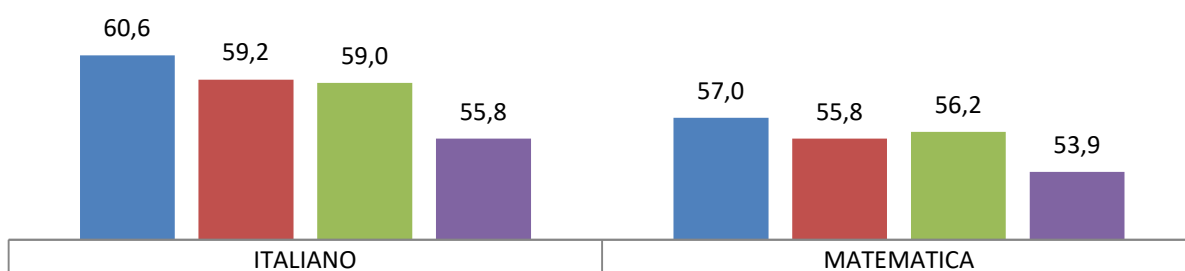

ISTITUTO COMPRENSIVO "E. TALPINO" DI NEMBRO

RESTITUZIONE DATI PROVE INVALSI 2017

SECONDA PRIMARIA

■ IC Nembro ■ Lombardia ■ Nord-Ovest ■ Italia

IC Nembro	51,1	93,5	60,0
Lombardia	44,1	77,4	55,0
Nord-Ovest	44,0	78,5	55,1
Italia	41,8	80,6	52,4

QUINTA PRIMARIA

■ IC Nembro ■ Lombardia ■ Nord-Ovest ■ Italia

IC Nembro	60,6	57,0
Lombardia	59,2	55,8
Nord-Ovest	59,0	56,2
Italia	55,8	53,9

TERZA SECONDARIA

■ IC Nembro ■ Lombardia ■ Nord-Ovest ■ Italia

IC Nembro	68,8	64,3
Lombardia	64,8	54,8
Nord-Ovest	64,5	53,9
Italia	61,9	50,6